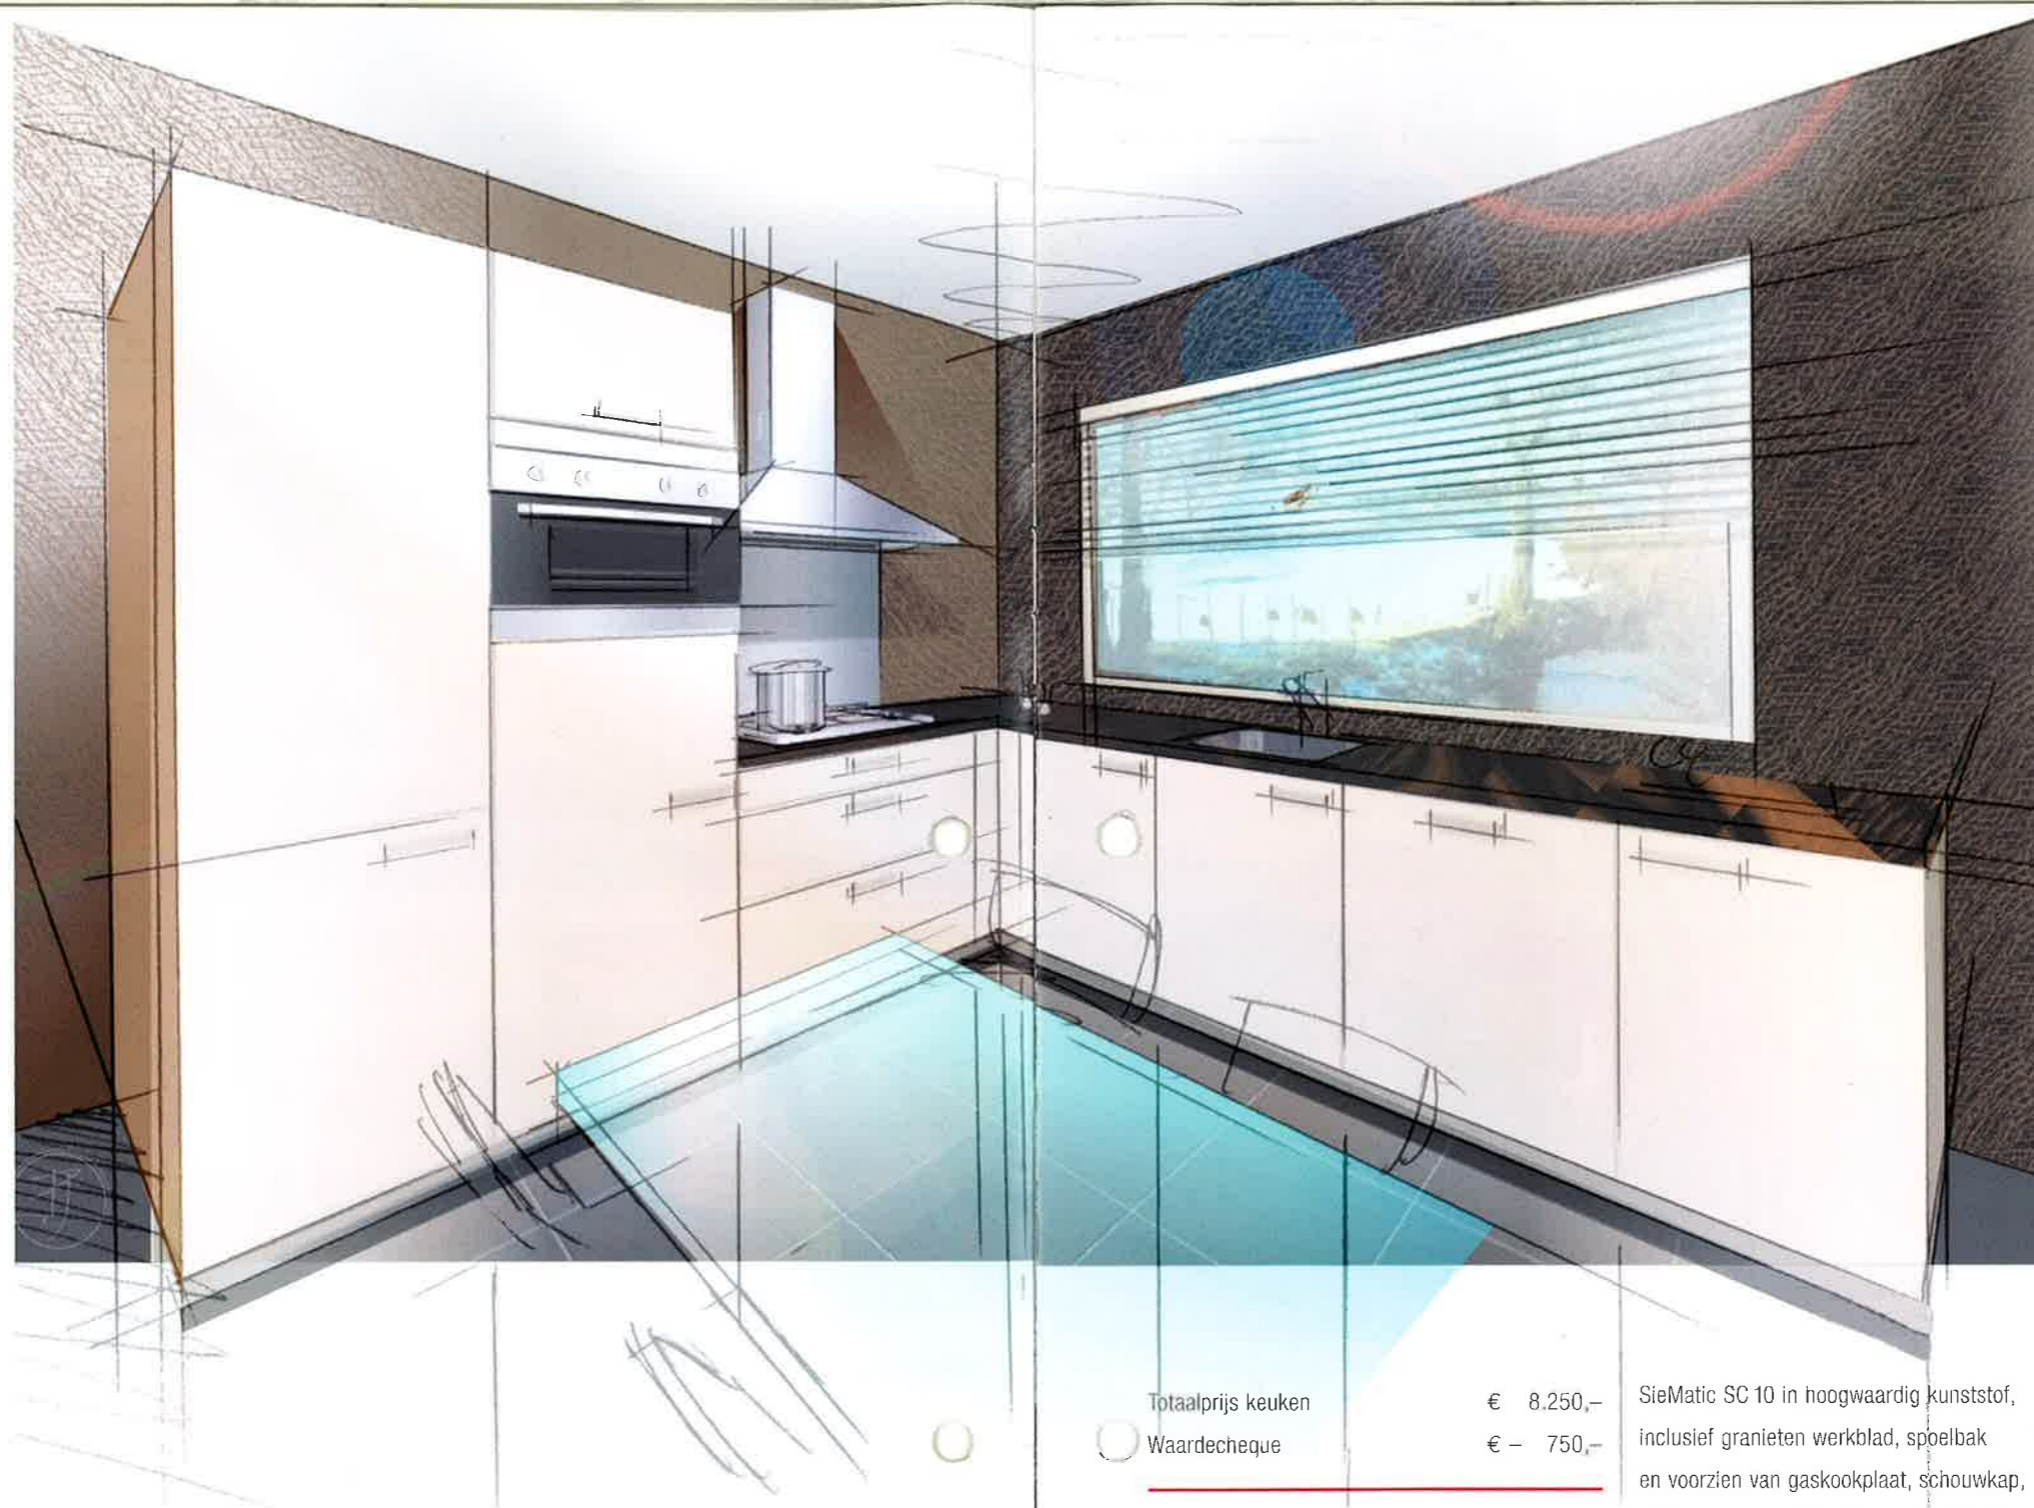

Laat het grote genieten beginnen.

Wonen wordt elke dag genieten. Daarbij past ook een keuken die u laat genieten. Een SieMatic. Niet alleen omdat een SieMatic keuken uw niveau van wonen werkelijk af maakt, maar vooral omdat een SieMatic altijd optimaal bij u past. Dat is Individueel Design van SieMatic. SieMatic gaat uit van uw persoonlijke wensen, uw smaak en uw manier van leven. De hoogte van het werkblad en de bereikbaarheid van de kasten worden precies afgestemd op uw lichaamslengte. Zo ontstaat een keuken die speciaal voor u is ontworpen. Genieten van uw keuken begint met een bezoek aan onze showroom. U bent van harte welkom! **Bel voor een afspraak!**

Op deze pagina ziet u een impressie van de keuken voor uw woning. Voor documentatie en informatie over nog meer SieMatic kunt u contact opnemen met een van onze keukenadviseurs.